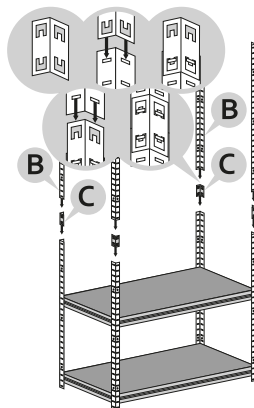

Montážní návod

Regál HELIOS - 5 polic - 275kg

1

2

3

4

5

6

7

8

9

10

11

12

Správná funkce výrobku je zaručena pouze v případě přesného dodržení montážního návodu.
U vyšších stojanů a regálů se doporučuje ukotvení do stěny pomocí hmoždinek.