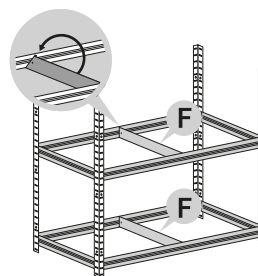

Montážní návod

Regál HELIOS - 5 polic - 275kg

1

2

3

4

5

6

7

8

9

10

11

12

Správná funkce výrobku je zaručena pouze v případě přesného dodržení montážního návodu.
U vyšších stojanů a regálů se doporučuje ukotvení do stěny pomocí hmoždinek.