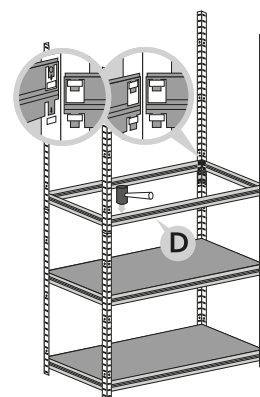

Montážní návod

Regál HELIOS - 5 polic - 275kg

1

2

3

4

5

6

7

8

9

10

11

12

Správná funkce výrobku je zaručena pouze v případě přesného dodržení montážního návodu.
U vyšších stojanů a regálů se doporučuje ukotvení do stěny pomocí hmoždinek.