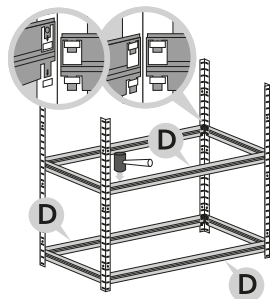

Montážní návod

Regál HELIOS - 5 polic - 275kg

1

2

3

4

5

6

7

8

9

10

11

12

Správná funkce výrobku je zaručena pouze v případě přesného dodržení montážního návodu.
U vyšších stojanů a regálů se doporučuje ukotvení do stěny pomocí hmoždinek.