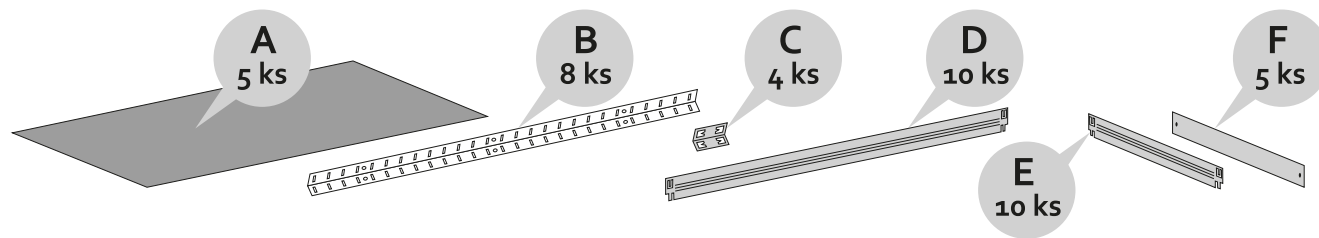

Montážní návod

Regál HELIOS - 5 polic - 275kg

1

2

3

4

5

6

7

8

9

10

11

12

Správná funkce výrobku je zaručena pouze v případě přesného dodržení montážního návodu.
U vyšších stojanů a regálů se doporučuje ukotvení do stěny pomocí hmoždinek.