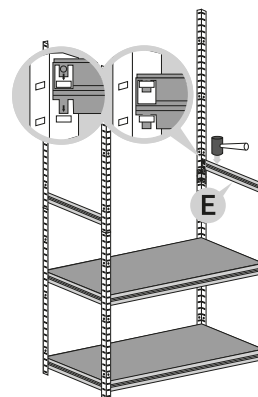

Montážní návod

Regál HELIOS - 5 polic - 275kg

1

2

3

4

5

6

7

8

9

10

11

12

Správná funkce výrobku je zaručena pouze v případě přesného dodržení montážního návodu.
U vyšších stojanů a regálů se doporučuje ukotvení do stěny pomocí hmoždinek.