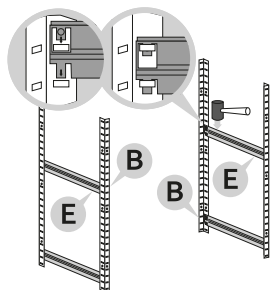

Montážní návod

Regál HELIOS - 5 polic - 275kg

1

2

3

4

5

6

7

8

9

10

11

12

Správná funkce výrobku je zaručena pouze v případě přesného dodržení montážního návodu.
U vyšších stojanů a regálů se doporučuje ukotvení do stěny pomocí hmoždinek.