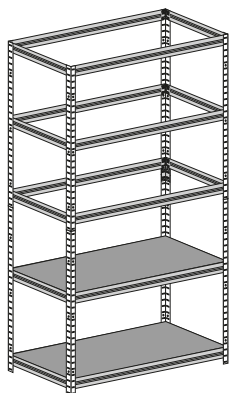

Montážní návod

Regál HELIOS - 5 polic - 275kg

1

2

3

4

5

6

7

8

9

10

11

12

Správná funkce výrobku je zaručena pouze v případě přesného dodržení montážního návodu.
U vyšších stojanů a regálů se doporučuje ukotvení do stěny pomocí hmoždinek.