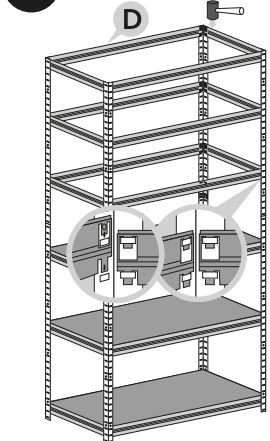

# Montážní návod Regál HELIOS - 6 polic - 175kg - 196cm

1

2

3

4

5

6

7

8

9

10

11

12

Správná funkce výrobku je zaručena pouze v případě přesného dodržení montážního návodu.  
U vyšších stojanů a regálů se doporučuje ukotvení do stěny pomocí hmoždinek.