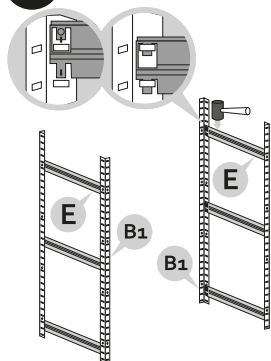

# Montážní návod Regál HELIOS - 6 polic - 175kg - 196cm

1

2

3

4

5

6

7

8

9

10

11

12

Správná funkce výrobku je zaručena pouze v případě přesného dodržení montážního návodu.  
U vyšších stojanů a regálů se doporučuje ukotvení do stěny pomocí hmoždinek.