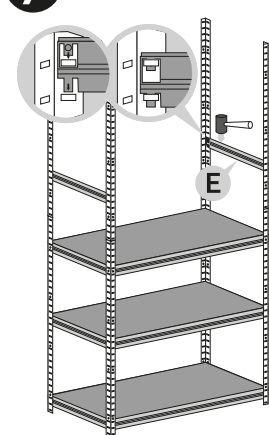

# Montážní návod Regál HELIOS - 6 polic - 175kg - 196cm

1

2

3

4

5

6

7

8

9

10

11

12

Správná funkce výrobku je zaručena pouze v případě přesného dodržení montážního návodu.  
U vyšších stojanů a regálů se doporučuje ukotvení do stěny pomocí hmoždinek.