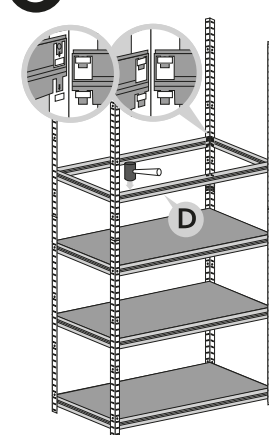

# Montážní návod Regál HELIOS - 6 polic - 175kg - 196cm

1

2

3

4

5

6

7

8

9

10

11

12

Správná funkce výrobku je zaručena pouze v případě přesného dodržení montážního návodu.  
U vyšších stojanů a regálů se doporučuje ukotvení do stěny pomocí hmoždinek.