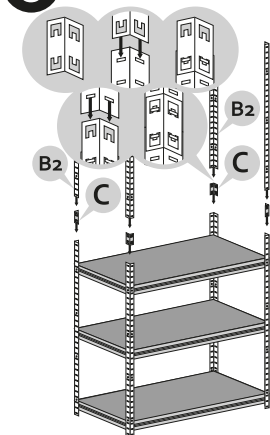

# Montážní návod Regál HELIOS - 6 polic - 175kg - 196cm

1

2

3

4

5

6

7

8

9

10

11

12

Správná funkce výrobku je zaručena pouze v případě přesného dodržení montážního návodu.  
U vyšších stojanů a regálů se doporučuje ukotvení do stěny pomocí hmoždinek.