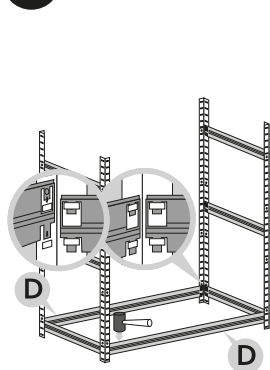

# Montážní návod Regál HELIOS - 6 polic - 175kg - 196cm

1

2

3

4

5

6

7

8

9

10

11

12

Správná funkce výrobku je zaručena pouze v případě přesného dodržení montážního návodu.  
U vyšších stojanů a regálů se doporučuje ukotvení do stěny pomocí hmoždinek.