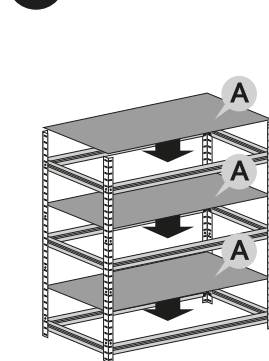

# Montážní návod Regál HELIOS - 6 polic - 175kg - 196cm

1

2

3

4

5

6

7

8

9

10

11

12

Správná funkce výrobku je zaručena pouze v případě přesného dodržení montážního návodu.  
U vyšších stojanů a regálů se doporučuje ukotvení do stěny pomocí hmoždinek.