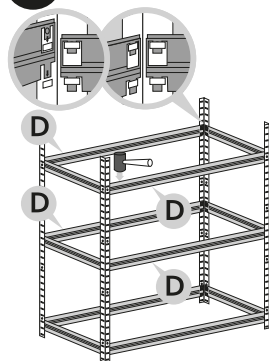

# Montážní návod Regál HELIOS - 6 polic - 175kg - 196cm

1

2

3

4

5

6

7

8

9

10

11

12

Správná funkce výrobku je zaručena pouze v případě přesného dodržení montážního návodu.  
U vyšších stojanů a regálů se doporučuje ukotvení do stěny pomocí hmoždinek.