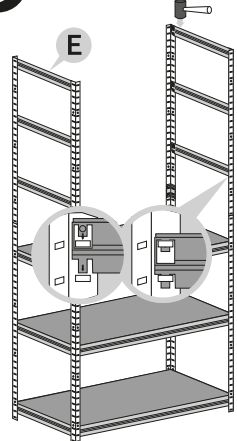

# Montážní návod Regál HELIOS - 6 polic - 175kg - 196cm

1

2

3

4

5

6

7

8

9

10

11

12

Správná funkce výrobku je zaručena pouze v případě přesného dodržení montážního návodu.  
U vyšších stojanů a regálů se doporučuje ukotvení do stěny pomocí hmoždinek.