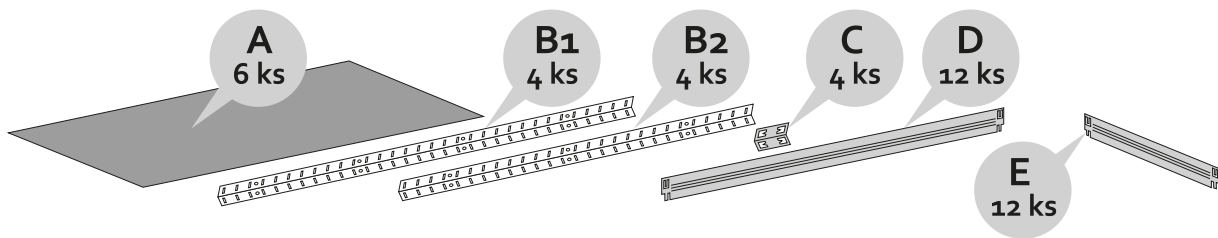

# Montážní návod Regál HELIOS - 6 polic - 175kg - 196cm

1

2

3

4

5

6

7

8

9

10

11

12

Správná funkce výrobku je zaručena pouze v případě přesného dodržení montážního návodu.  
U vyšších stojanů a regálů se doporučuje ukotvení do stěny pomocí hmoždinek.