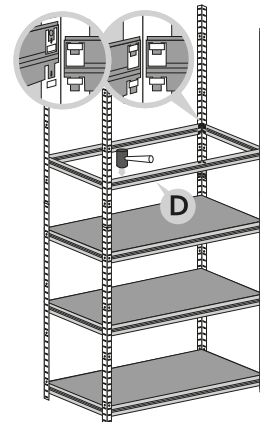

# Regál HELIOS - 6 polic - 275kg - 196cm

1

2

3

4

5

6

7

8

9

10

11

12

Správná funkce výrobku je zaručena pouze v případě přesného dodržení montážního návodu.  
U vyšších stojanů a regálů se doporučuje ukotvení do stěny pomocí hmoždinek.