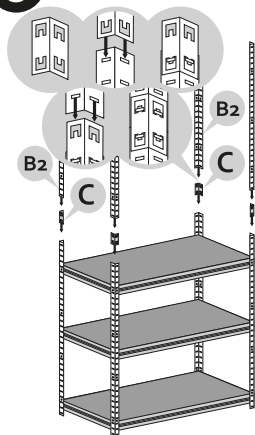

# Regál HELIOS - 6 polic - 275kg - 196cm

1

2

3

4

5

6

7

8

9

10

11

12

Správná funkce výrobku je zaručena pouze v případě přesného dodržení montážního návodu.  
U vyšších stojanů a regálů se doporučuje ukotvení do stěny pomocí hmoždinek.