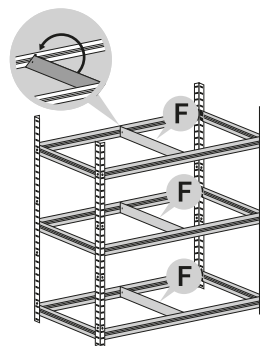

# Regál HELIOS - 6 polic - 275kg - 196cm

1

2

3

4

5

6

7

8

9

10

11

12

Správná funkce výrobku je zaručena pouze v případě přesného dodržení montážního návodu.  
U vyšších stojanů a regálů se doporučuje ukotvení do stěny pomocí hmoždinek.