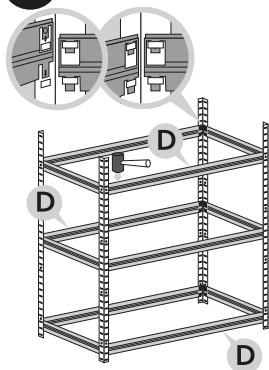

# Regál HELIOS - 6 polic - 275kg - 196cm

1

2

3

4

5

6

7

8

9

10

11

12

Správná funkce výrobku je zaručena pouze v případě přesného dodržení montážního návodu.  
U vyšších stojanů a regálů se doporučuje ukotvení do stěny pomocí hmoždinek.