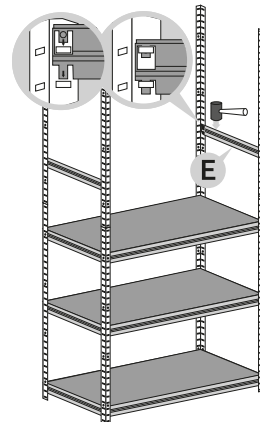

# Regál HELIOS - 6 polic - 275kg - 196cm

1

2

3

4

5

6

7

8

9

10

11

12

Správná funkce výrobku je zaručena pouze v případě přesného dodržení montážního návodu.  
U vyšších stojanů a regálů se doporučuje ukotvení do stěny pomocí hmoždinek.