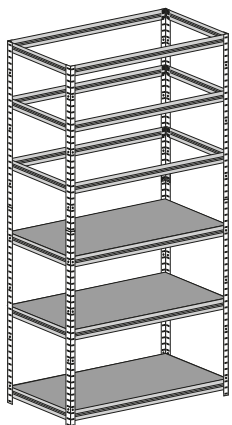

# Regál HELIOS - 6 polic - 275kg - 196cm

1

2

3

4

5

6

7

8

9

10

11

12

Správná funkce výrobku je zaručena pouze v případě přesného dodržení montážního návodu.  
U vyšších stojanů a regálů se doporučuje ukotvení do stěny pomocí hmoždinek.