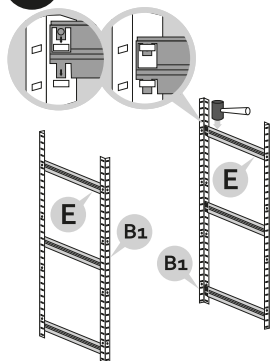

# Regál HELIOS - 6 polic - 275kg - 196cm

1

2

3

4

5

6

7

8

9

10

11

12

Správná funkce výrobku je zaručena pouze v případě přesného dodržení montážního návodu.  
U vyšších stojanů a regálů se doporučuje ukotvení do stěny pomocí hmoždinek.