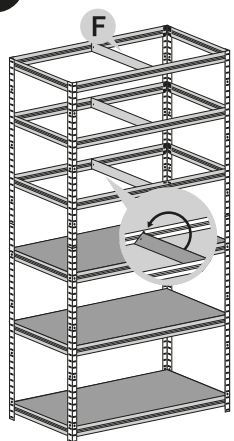

# Regál HELIOS - 6 polic - 275kg - 196cm

1

2

3

4

5

6

7

8

9

10

11

12

Správná funkce výrobku je zaručena pouze v případě přesného dodržení montážního návodu.  
U vyšších stojanů a regálů se doporučuje ukotvení do stěny pomocí hmoždinek.